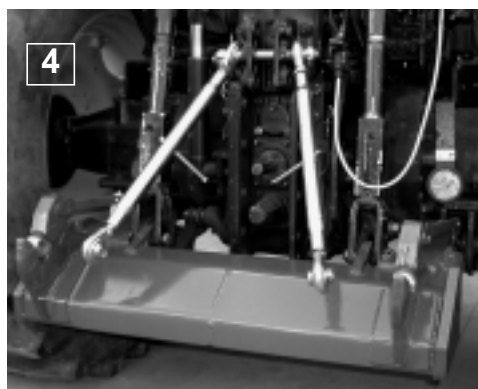

Accessoires

en sus de la machine de base

TYPE	Réf.	Longeur cm.	Applicable sur
1. Kit haubans longs	TD36 float 01 TST5017 TK8005/06	640 - 890 640 - 890 750 - 910	TA32-TAR32-TD37-TD42-TD37R-TD42R TP51-TP61-TSE50/60/58-TGA50/58 TSE70-TXV50/60
2. Kit haubans courts pour attelage	TD3704	470-720	TA32-TAR32-TD37-TD42-TD37R-TD42R
2. DELTA "America"	TD3703	-	TA32-TAR32
2. Kit haubans courts pour attelage	TSN5033	470-720	TP51-TP61-TSE50/60/58
2. DELTA articulé	OPT001 20000	-	TP51-TP61-TSE50/60 TGA50/58-TXV50/60
3. Kit haubans longs pour attelage DELTA articulé	TST5017 TK8005/06	640 - 890 750 - 910	TSE50/60/58/70-TGA50/58-TSE70 TXV50/60-TKD-TKP-TKZ
3. "SAUERMANN"	ATT/4	-	TSE50/60/58/70-TGA50/58 TXV50/60-TKD-TKP-TKZ
4. Châssis fixe FERRI sur l'essieu du tracteur a completer	3349000 3345000	- -	TKD-TKP TKZ
5. Compteur horaire avec kit	TM5607 TARIF HT 454,00€	-	Sur toutes notre débroussailleuses
6. Parechoc avec feux intégrés	TM4602 TSN5031 TP5112 TARIF HT 468,00€		TM TSE-TGA-TKZ-TKD-TKP TP

Attention: en considération des fortes charges latérales est indispensables fixer la débroussailleuse au tracteur avec des haubans, sauf pour les modèles de la série TA32, TD et TM pour lesquels sont également recommandés.